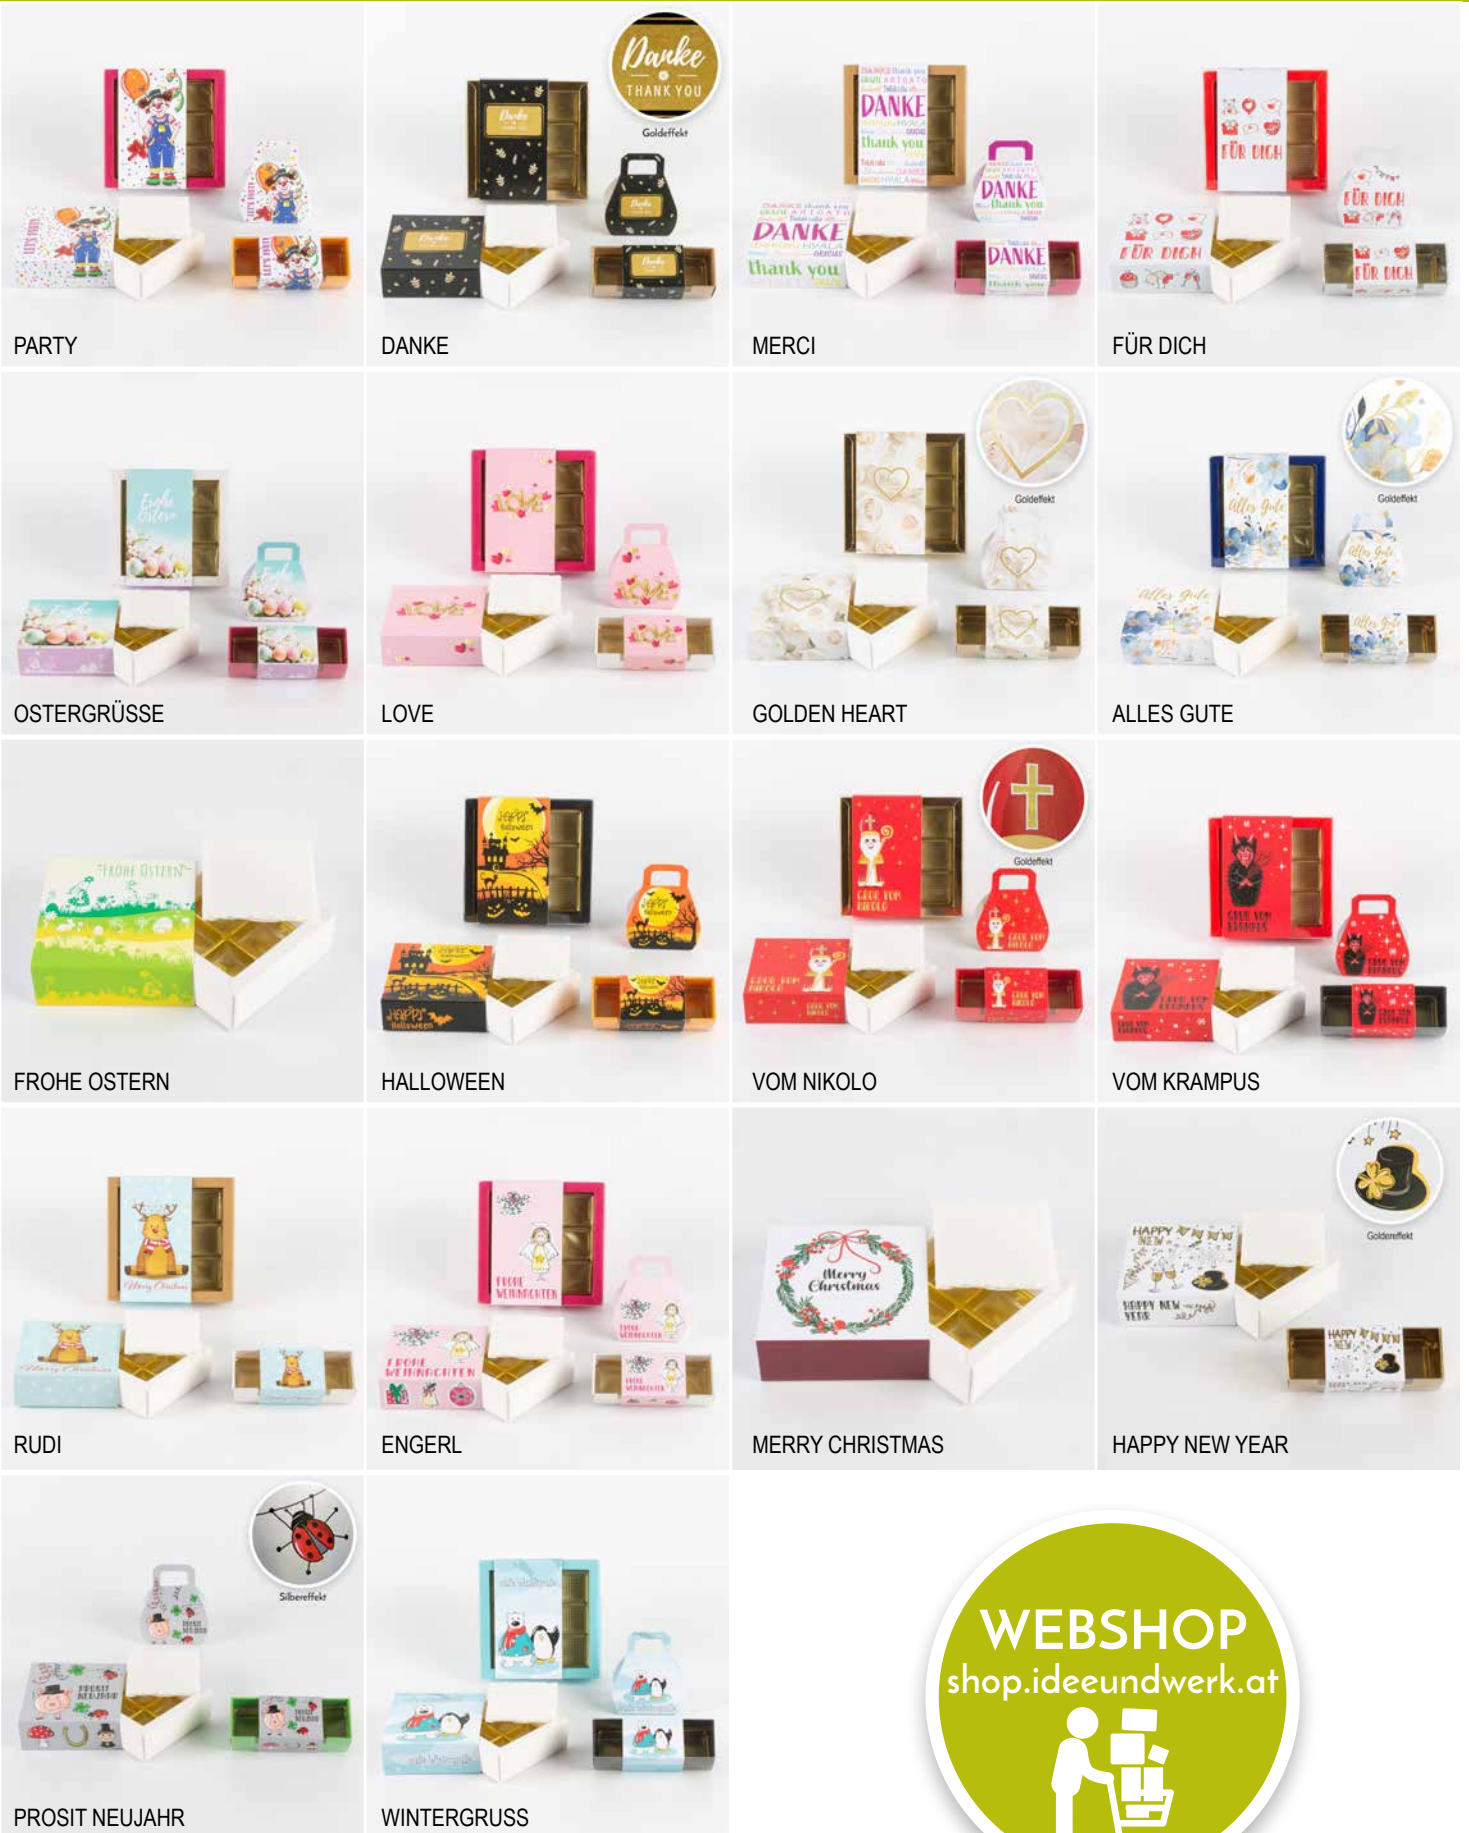

APOLLO Täschchen

01

02

03

04

05

06

Goldereffekt

Goldereffekt

Silbereffekt

Goldereffekt

07

08

09

10

11

12

13

14

IHR LOGO & DESIGN auf Anfrage

APOLLO Täschchen

Kreieren Sie Ihr eigenes „Apollo“ Täschchen mit individueller Prägung oder als Digitaldruckvariante.

Produkteigenschaft:

flach geliefert, Täschchen in verschiedenen saisonalen Designs, für 2 Stück Pralinen.

	Artikelnummer	Bezeichnung	Abmessung in mm Länge/Breite/Höhe	mind. Abn.	Stk/ Kart	€	
						1 Kart	1 Stk
01	654 024 007 361 000 204	APOLLO 02 „HAPPY HALLOWEEN“, Täschchen	70 x 37 x 85	1 Pack	25	21,50	0,8600
02	657 024 015 361 000 999	APOLLO 02 „WINTERGRUSS“, Täschchen	70 x 37 x 85	1 Pack	25	21,50	0,8600
03	656 024 012 361 000 404	APOLLO 02 „ENGERL“, Täschchen	70 x 37 x 85	1 Pack	25	21,50	0,8600
04	658 024 014 361 000 944	APOLLO 02 „PROSIT NEUJAHR“, Täschchen	70 x 37 x 85	1 Pack	25	21,50	0,8600
05	655 024 009 361 000 304	APOLLO 02 „VOM KRAMPUS“, Täschchen	70 x 37 x 85	1 Pack	25	21,50	0,8600
06	655 024 008 361 000 304	APOLLO 02 „VOM NIKOLO“, Täschchen	70 x 37 x 85	1 Pack	25	21,50	0,8600
07	650 025 005 361 000 044	APOLLO 02 „ALLES GUTE“, Täschchen	70 x 37 x 85	1 Pack	25	21,50	0,8600
08	651 025 006 361 000 024	APOLLO 02 „GOLDEN HEART“, Täschchen	70 x 37 x 85	1 Pack	25	21,50	0,8600
09	650 025 017 361 000 904	APOLLO 02 „DANKE“, Täschchen	70 x 37 x 85	1 Pack	25	21,50	0,8600
10	652 025 002 361 000 999	APOLLO 02 „OSTERGRÜSSE“, Täschchen	70 x 37 x 85	1 Pack	25	21,50	0,8600
11	651 025 003 361 000 404	APOLLO 02 „LOVE“, Täschchen	70 x 37 x 85	1 Pack	25	21,50	0,8600
12	651 025 004 361 000 084	APOLLO 02 „FÜR DICH“, Täschchen	70 x 37 x 85	1 Pack	25	21,50	0,8600
13	650 025 018 361 000 024	APOLLO 02 „MERCİ“, Täschchen	70 x 37 x 85	1 Pack	25	21,50	0,8600
14	650 025 016 361 000 024	APOLLO 02 „PARTY“, Täschchen	70 x 37 x 85	1 Pack	25	21,50	0,8600

WEBSHOP
shop.ideeundwerk.at

T. + 43 316 673868 - 22
Niederösterreich, Oberösterreich,
Salzburg

T. + 43 316 673868 - 11
Wien, Burgenland, Steiermark,
Kärnten

T. + 43 316 673868 - 20
Tirol, Vorarlberg, Osttirol, Südtirol,
Deutschland, Schweiz, Liechtenstein u.a.